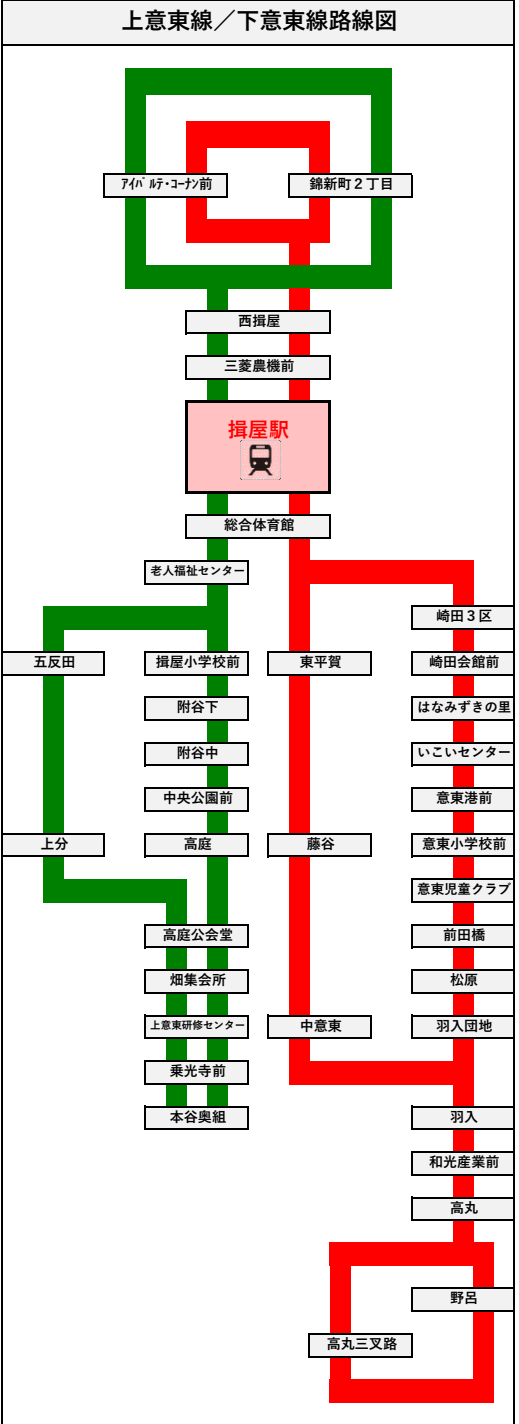

フリー乗降のご案内

東出雲コミュニティバスは**国道9号線を除き、フリー乗降区間**となっております。停留所以外での乗降をご希望の場合は、お気軽にご利用ください。
【乗車時】運転手にわかりやすく意思表示をしてください。
【降車時】運転手に早めにお知らせください。
※交差点付近やカーブなどではフリー乗降できません。

■下意東線時刻表

【下意東線】 揖屋駅-錦新町-揖屋駅-嶋田-意東児童クラブ-羽入-野呂				【下意東線】 揖屋駅-藤谷-羽入-野呂-意東児童クラブ-嶋田-揖屋駅			
バス停名	運行日			バス停名	運行日		
	月～土				月～土		
揖屋駅	12:23	15:10	16:18 17:33	揖屋駅	8:12	11:05	
三菱農機前	12:24	15:11	16:19 17:34	総合体育館前	8:14	11:07	
西揖屋	12:25	15:12	16:20 17:35	嶋田3区	8:16	11:09	
錦新町2丁目	12:28	15:15	16:23 17:38	嶋田会館前	8:17	11:10	
アパ ㈸・ユナ前	12:30	15:17	16:25 17:40	はなみずきの里	8:19	11:12	
西揖屋	12:32	15:19	16:27 17:42	いこいセンター	8:20	11:13	
三菱農機前	12:33	15:20	16:28 17:43	意東港前	8:22	11:15	
揖屋駅	9:45	12:35	15:22 16:30 17:45	前田橋	8:23	11:16	
総合体育館前	9:47	12:37	15:24 16:32 17:47	意東児童クラブ	7:32	— 11:20	
嶋田3区	9:50	12:40	15:27 16:35 17:50	意東小学校前	7:36	— 11:24	
嶋田会館前	9:51	12:41	15:28 16:36 17:51	松原	7:39	— 11:27	
はなみずきの里	9:52	12:42	15:29 16:37 17:52	羽入団地	7:40	8:24 11:28	
いこいセンター	9:54	12:44	15:31 16:39 17:54	羽入	7:42	8:26 11:30	
意東港前	9:55	12:45	15:32 16:40 17:55	和光産業前	7:44	8:28 11:32	
前田橋	9:56	12:46	15:33 16:41 17:56	高丸	7:45	8:29 11:33	
意東児童クラブ	9:58	12:48	15:35 16:43 17:58	野呂	7:46	8:30 11:34	
意東小学校前	9:59	12:49	15:36 16:44 17:59	意東三叉路	7:48	8:32 11:36	
松原	10:01	12:51	15:38 16:46 18:01	高丸	7:49	8:33 11:37	
羽入団地	10:02	12:52	15:39 16:47 18:02	和光産業前	7:51	8:35 11:39	
羽入	10:04	12:54	15:41 16:49 18:04	羽入	7:52	8:36 11:40	
和光産業前	10:06	12:56	15:43 16:51 18:06	中意東	7:54	8:38 11:42	
高丸	10:07	12:57	15:44 16:52 18:07	藤谷	7:55	8:39 11:43	
野呂	10:11	13:01	15:48 16:56 18:11	東平賀	7:56	8:40 11:44	
高丸三叉路	10:15	13:05	15:52 17:00 18:15	総合体育館前	7:58	8:42 11:46	
高丸	10:18	13:08	15:55 17:03 18:18	揖屋駅	8:00	8:44 11:48	
和光産業前	10:19	13:09	15:56 17:04 18:19	三菱農機前	8:01	8:45 11:49	
羽入	10:21	13:11	15:58 17:06 18:21	西揖屋	8:02	8:46 11:50	
中意東	10:22	13:12	15:59 17:07 18:22	錦新町2丁目	8:05	8:49 11:53	
嶋田会館前	10:24	13:14	16:01 17:09 18:24	アパ ㈸・ユナ前	8:07	8:51 11:55	
東平賀	10:26	13:16	16:03 17:11 18:26	西揖屋	8:09	8:53 11:57	
総合体育館前	10:28	13:18	16:05 17:13 18:28	三菱農機前	8:10	8:54 11:58	
揖屋駅	10:30	13:20	16:07 17:15 18:30	揖屋駅	8:11	8:55 11:59	
三菱農機前	10:31	13:21	揖屋駅止 揖屋駅止 揖屋駅止				
西揖屋	10:32	13:22					
錦新町2丁目	10:35	13:25					
アパ ㈸・ユナ前	10:37	13:27					
西揖屋	10:39	13:29					
三菱農機前	10:40	13:30					
揖屋駅	10:41	13:31