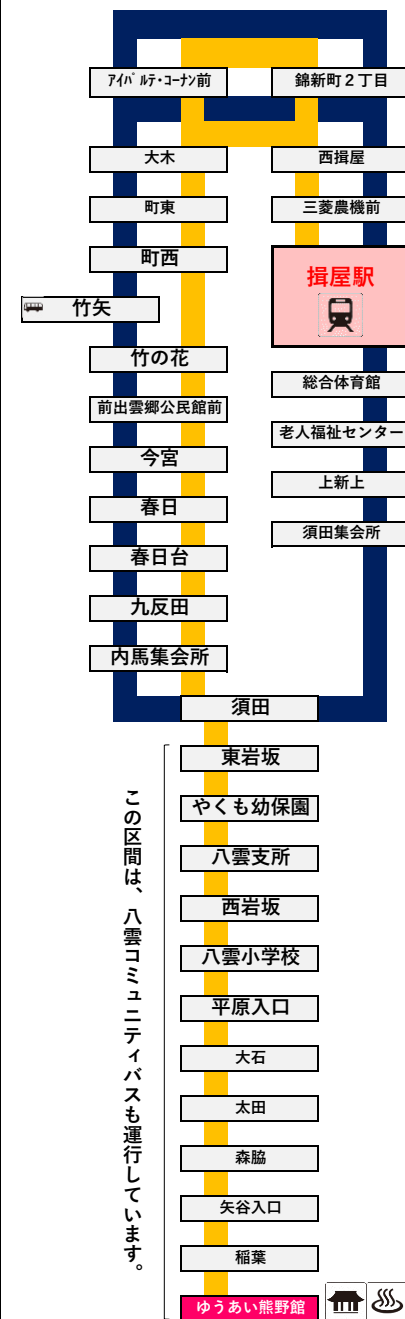

■八雲線時刻表

【八雲線 (行き)】

揖屋駅—錦新町—今宮—春日—須田
—ゆうあい熊野館

【八雲線 (帰り)】

ゆうあい熊野館—須田—春日—今宮—錦新町—揖屋駅

バス停名	運行日		バス停名	運行日	
	月・木			月・木	
揖屋駅	10:50	12:45	ゆうあい熊野館	13:30	15:09
三菱農機前	10:51	12:46	稲葉	13:31	15:10
西揖屋	10:52	12:47	矢谷入口	13:32	15:11
錦新町2丁目	10:55	12:50	森脇	13:33	15:12
アイバルテ・コーナン前	10:57	12:52	太田	13:35	15:14
大木	10:59	12:54	大石	13:36	15:15
町東	11:00	12:55	平原入口	13:37	15:16
町西	11:01	12:56	八雲小学校	13:37	15:16
竹矢	—	—	西岩坂	13:38	15:17
竹の花	11:03	12:58	八雲支所	13:38	15:17
前出雲郷公民館前	11:04	12:59	やくも幼保園	13:39	15:18
今宮	11:07	13:02	東岩坂	13:40	15:19
春日	11:08	13:03	須田	13:45	15:24
春日台	11:10	13:05	内馬集会所	13:48	15:27
九反田	11:13	13:08	九反田	13:49	15:28
内馬集会所	11:14	13:09	春日台	13:52	15:31
須田	11:17	13:12	春日	13:54	15:33
東岩坂	11:22	13:17	今宮	13:55	15:34
やくも幼保園	11:23	13:18	前出雲郷公民館前	13:57	15:36
八雲支所	11:24	13:19	竹の花	13:58	15:37
西岩坂	11:24	13:19	竹矢	—	—
八雲小学校	11:25	13:20	町西	14:01	15:40
平原入口	11:25	13:20	町東	14:02	15:41
大石	11:26	13:21	大木	14:03	15:42
太田	11:27	13:22	錦新町2丁目	14:06	15:45
森脇	11:29	13:24	アイバルテ・コーナン前	14:08	15:47
矢谷入口	11:30	13:25	西揖屋	14:10	15:49
稲葉	11:31	13:26	三菱農機前	14:11	15:50
ゆうあい熊野館	11:32	13:27	揖屋駅	14:12	15:51

出雲郷線／八雲線路線図

この区間は、八雲コミュニティバスも運行しています。